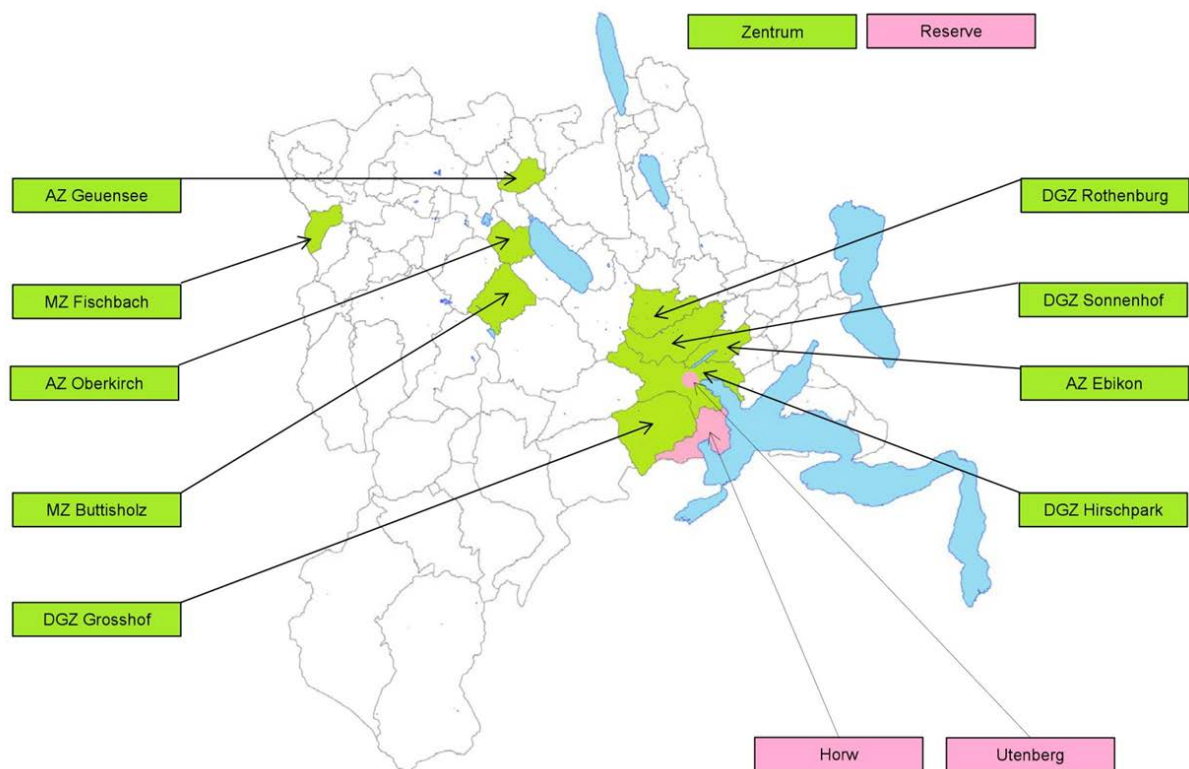

Dienststelle Asyl- und Flüchtlingswesen

Monatsstatistik Kanton Luzern (Stand: 31.05.2018)

Anzahl Neuweisungen und Bestand Asylsuchende

Herkunftsländer

Neuweisungen und Bestand

36 Neuweisungen

1'215 Bestand

Top-Ten Nationen

Neuweisungen	Bestand
8 Türkei	291 Eritrea
6 Eritrea	286 Afghanistan
4 Afghanistan	158 Syrien
3 Äthiopien	98 Irak
3 Irak	70 Sri Lanka
2 Albanien	60 Türkei
2 Georgien	53 Iran
2 Syrien	33 Aethiopien
1 Algerien	32 Somalia
1 Djibouti	21 China (Volksrepublik)

Bestand Asylsuchende, anerkannte Flüchtlinge und vorläufig Aufgenommene

Asylzentren im Kanton Luzern

AZ = Aufenthaltszentrum DGZ = Durchgangszentrum MZ = Minimalzentrum