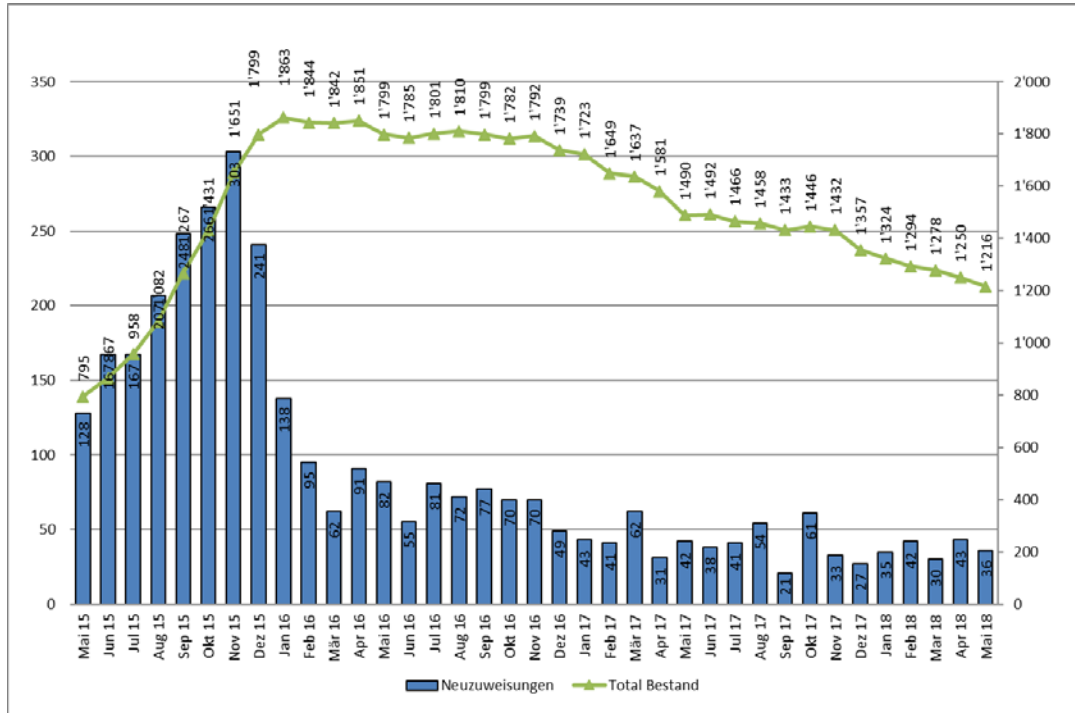

Dienststelle Asyl- und Flüchtlingswesen

Monatsstatistik Kanton Luzern (Stand: 31.05.2018)

Anzahl Neuweisungen und Bestand Asylsuchende

Herkunftsländer

Neuweisungen und Bestand

36 Neuweisungen

1'215 Bestand

Top-Ten Nationen

Neuweisungen	Bestand
8 Türkei	291 Eritrea
6 Eritrea	286 Afghanistan
4 Afghanistan	158 Syrien
3 Äthiopien	98 Irak
3 Irak	70 Sri Lanka
2 Albanien	60 Türkei
2 Georgien	53 Iran
2 Syrien	33 Aethiopien
1 Algerien	32 Somalia
1 Djibouti	21 China (Volksrepublik)