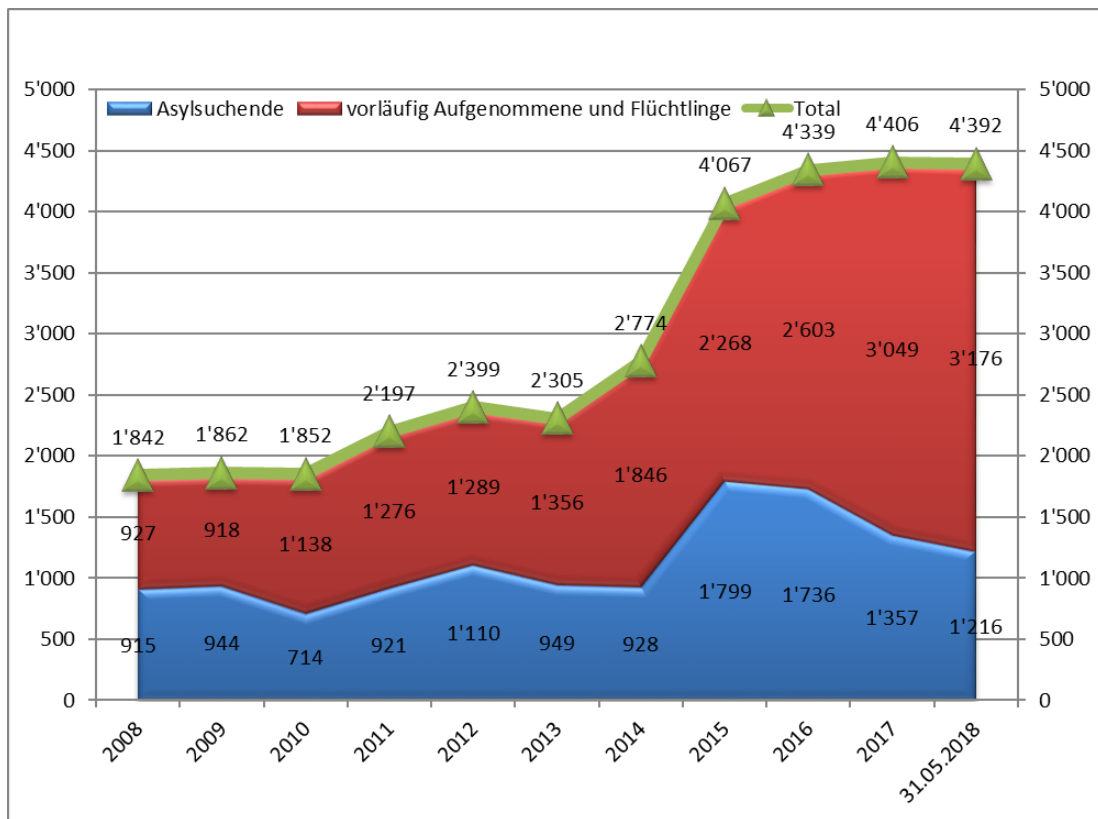

Bestand Asylsuchende, anerkannte Flüchtlinge und vorläufig Aufgenommene