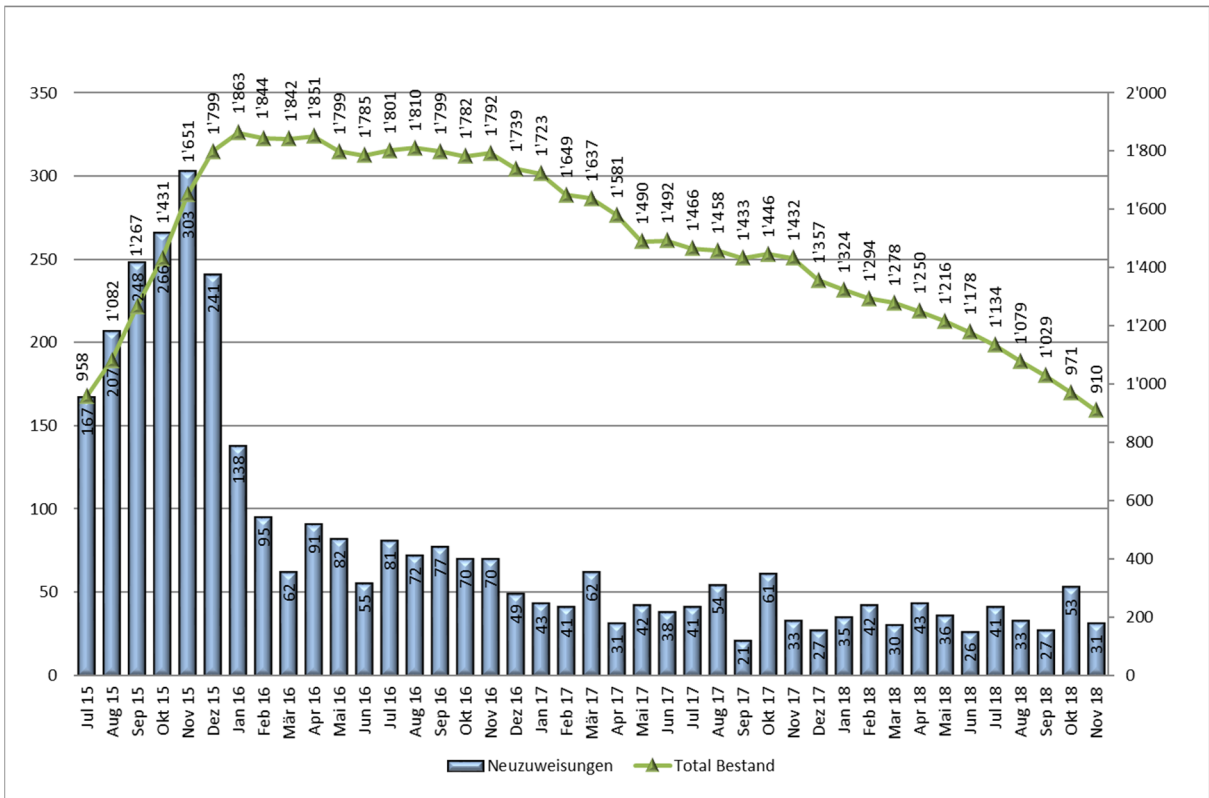

**Dienststelle Asyl- und Flüchtlingswesen**

**Monatsstatistik Kanton Luzern** (Stand: 30.11.18)

**Anzahl Neuweisungen und Bestand Asylsuchende**

**Herkunftsländer**

**Neuweisungen und Bestand**

**31** Neuweisungen      **910** Bestand

**Top-Ten Nationen**

Neuweisungen	Bestand
7 Afghanistan	207 Eritrea
5 Eritrea	163 Afghanistan
5 Irak	115 Syrien
4 Aserbajdschan	78 Türkei
4 Russland	67 Irak
2 Sri Lanka	57 Sri Lanka
1 Libyen	52 Iran
1 Somalia	29 Aethiopien
1 Syrien	23 Somalia
1 Türkei	18 China (Volksrepublik)

## Bestand Asylsuchende, anerkannte Flüchtlinge und vorläufig Aufgenommene