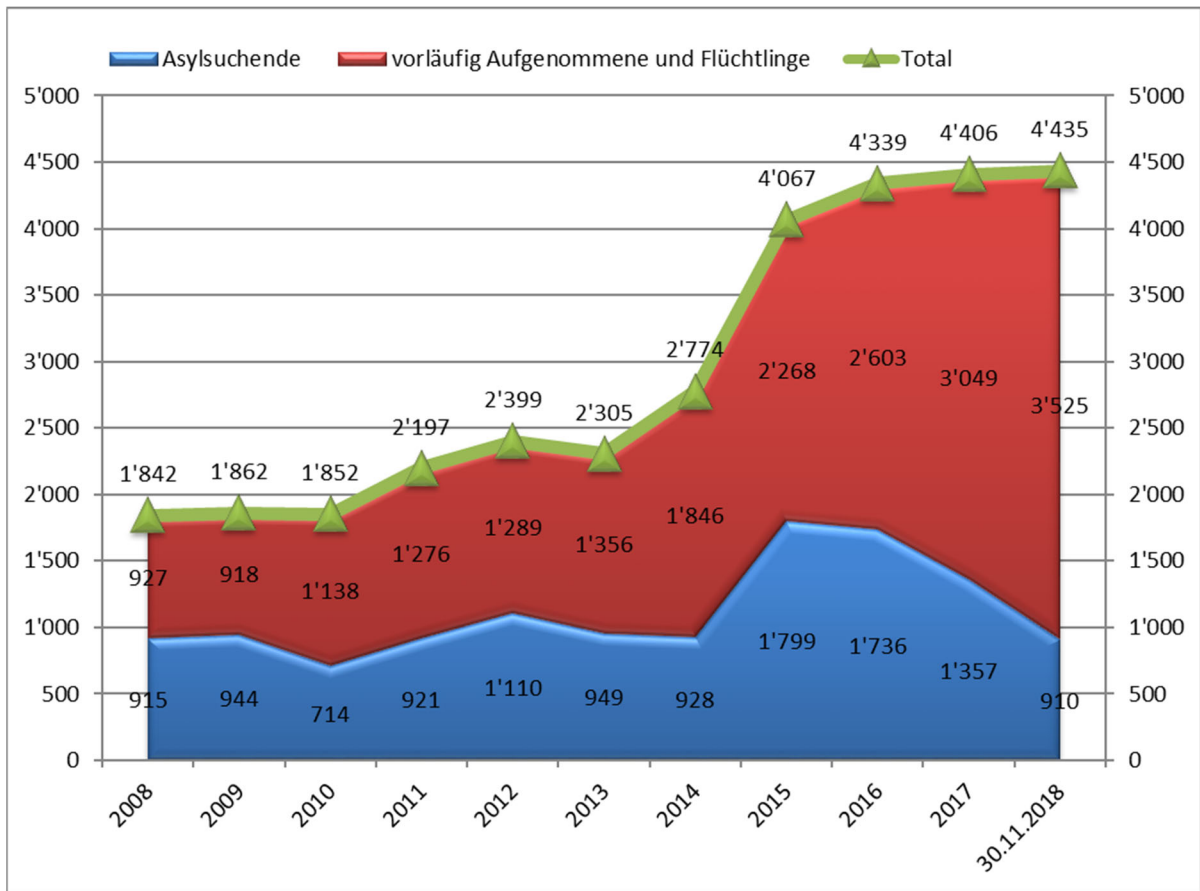

**Dienststelle Asyl- und Flüchtlingswesen**

**Monatsstatistik Kanton Luzern** (Stand: 30.11.18)

**Anzahl Neuweisungen und Bestand Asylsuchende**

**Herkunftsländer**

**Neuweisungen und Bestand**

**31** Neuweisungen      **910** Bestand

**Top-Ten Nationen**

Neuweisungen	Bestand
7 Afghanistan	207 Eritrea
5 Eritrea	163 Afghanistan
5 Irak	115 Syrien
4 Aserbajdschan	78 Türkei
4 Russland	67 Irak
2 Sri Lanka	57 Sri Lanka
1 Libyen	52 Iran
1 Somalia	29 Aethiopien
1 Syrien	23 Somalia
1 Türkei	18 China (Volksrepublik)

## Bestand Asylsuchende, anerkannte Flüchtlinge und vorläufig Aufgenommene