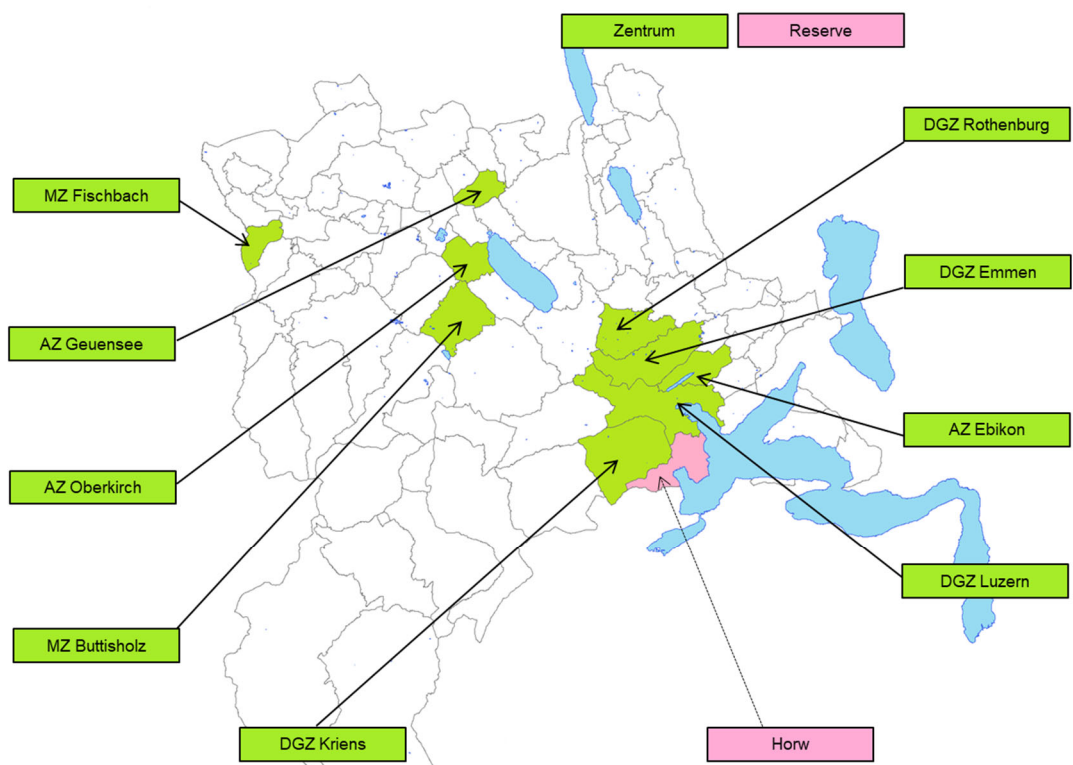

**Dienststelle Asyl- und Flüchtlingswesen**

**Monatsstatistik Kanton Luzern** (Stand: 30.11.18)

**Anzahl Neuweisungen und Bestand Asylsuchende**

**Herkunftsländer**

**Neuweisungen und Bestand**

**31** Neuweisungen      **910** Bestand

**Top-Ten Nationen**

Neuweisungen	Bestand
7 Afghanistan	207 Eritrea
5 Eritrea	163 Afghanistan
5 Irak	115 Syrien
4 Aserbajdschan	78 Türkei
4 Russland	67 Irak
2 Sri Lanka	57 Sri Lanka
1 Libyen	52 Iran
1 Somalia	29 Aethiopien
1 Syrien	23 Somalia
1 Türkei	18 China (Volksrepublik)

## Bestand Asylsuchende, anerkannte Flüchtlinge und vorläufig Aufgenommene

## Asylzentren im Kanton Luzern

AZ = Aufenthaltszentrum DGZ = Durchgangszentrum MZ = Minimalzentrum